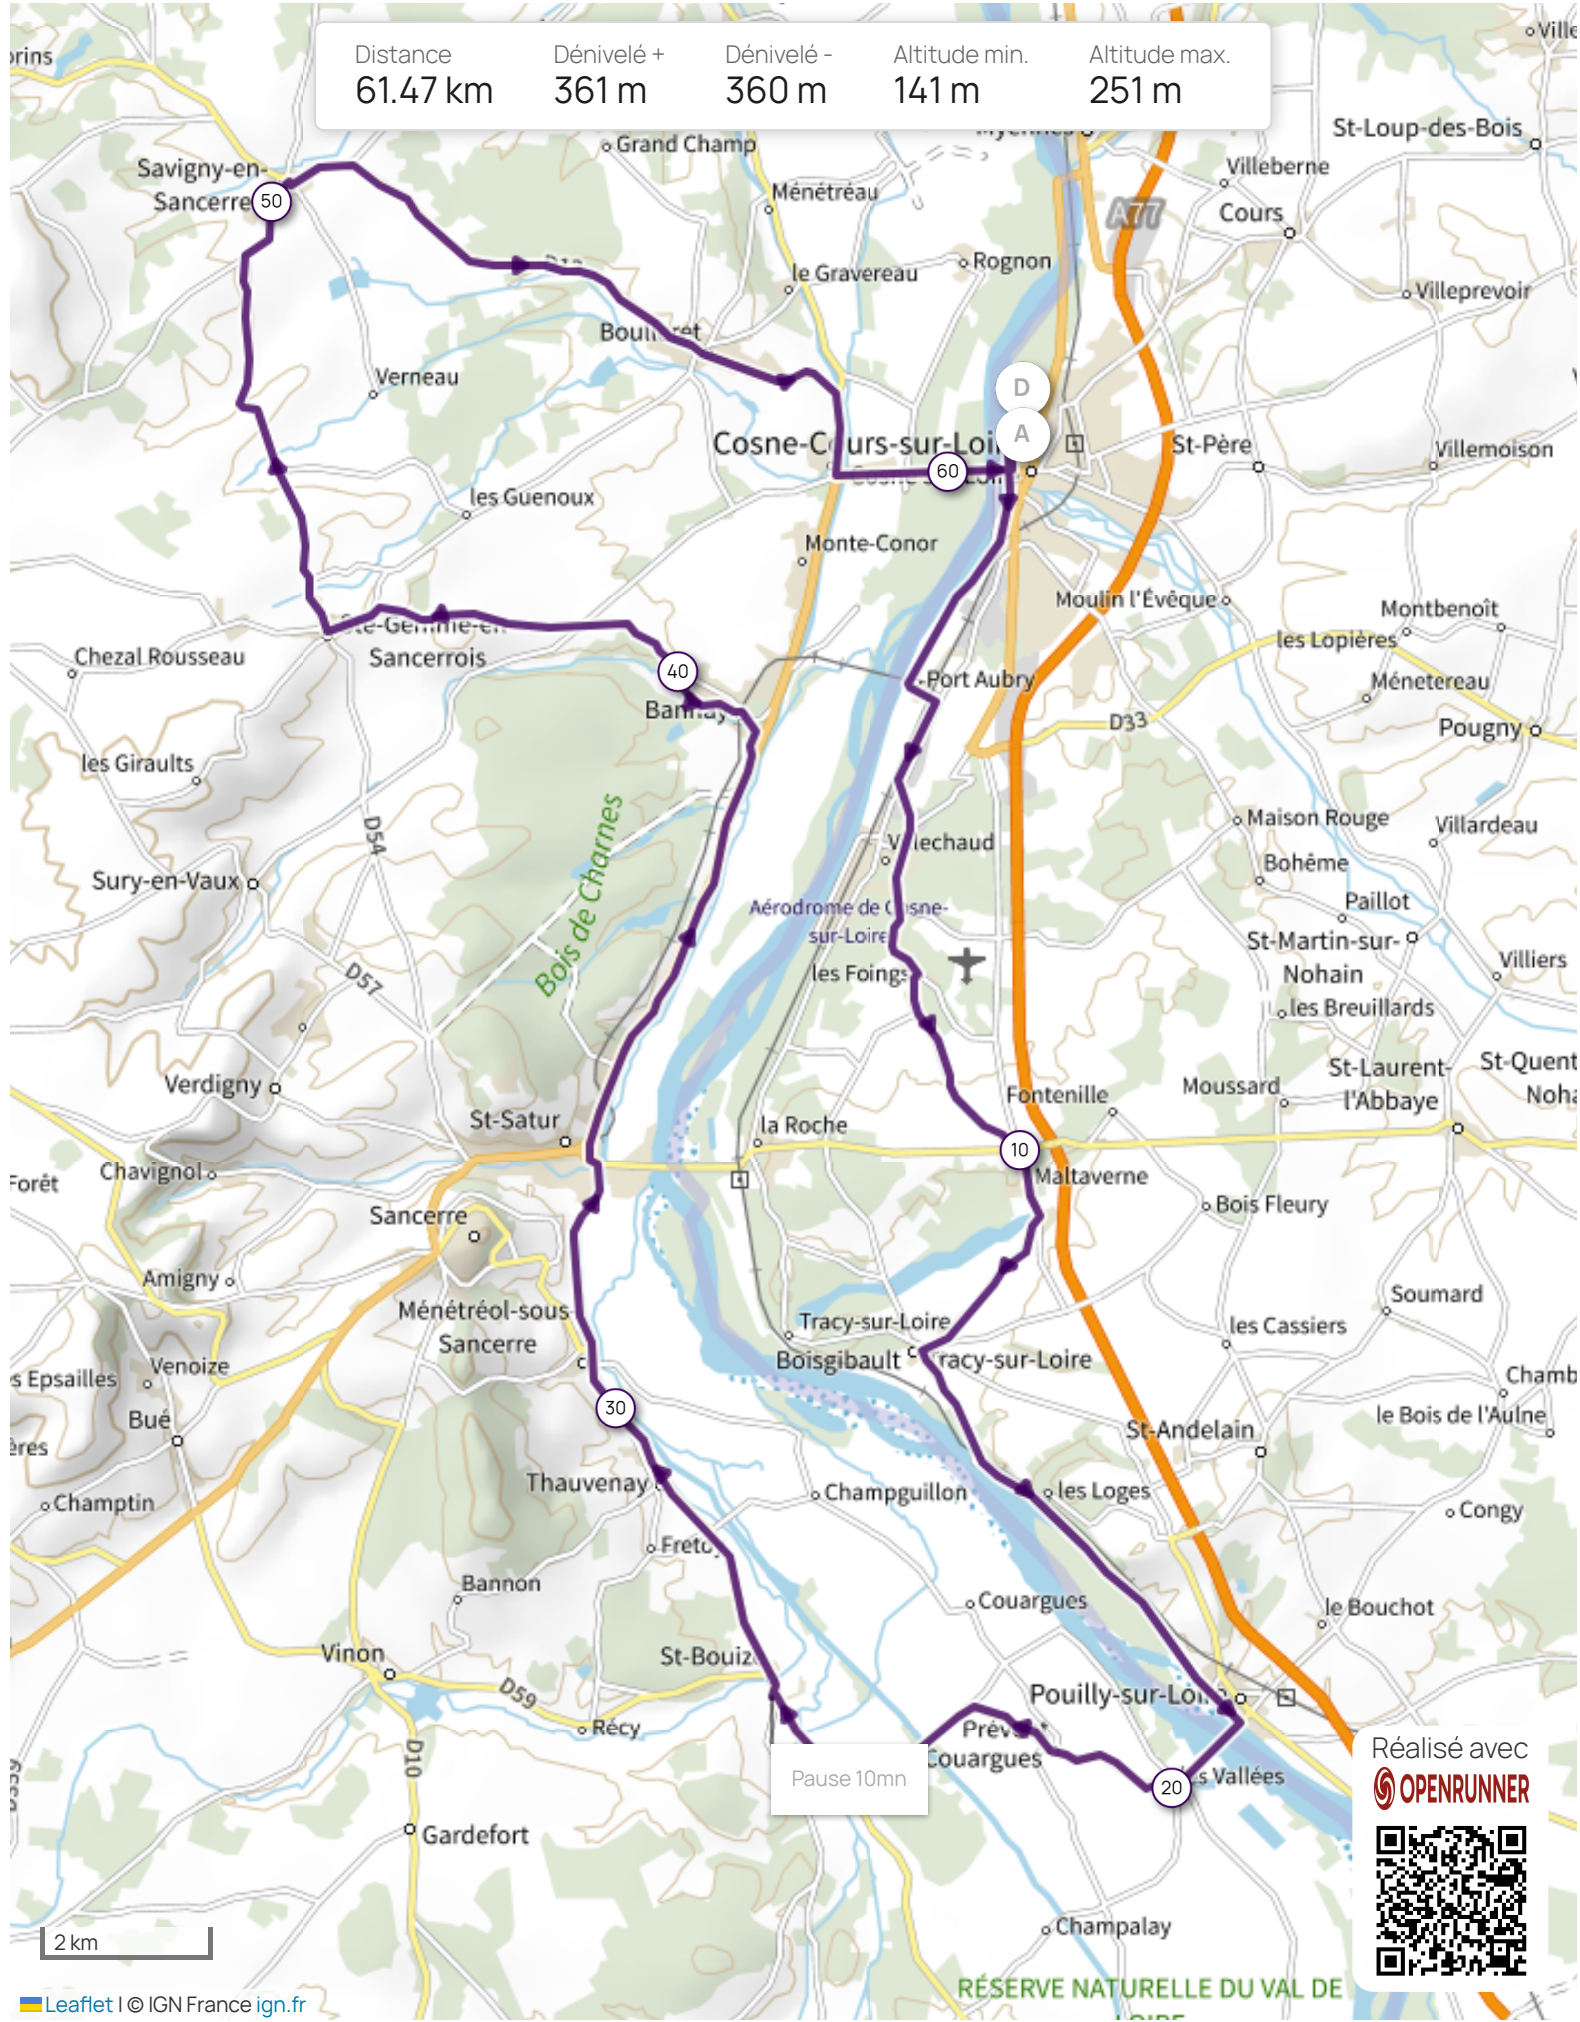

Distance	Dénivelé +	Dénivelé -	Altitude min.	Altitude max.
61.47 km	361 m	360 m	141 m	251 m

Pause 10mn

Réalisé avec
OPENRUNNER